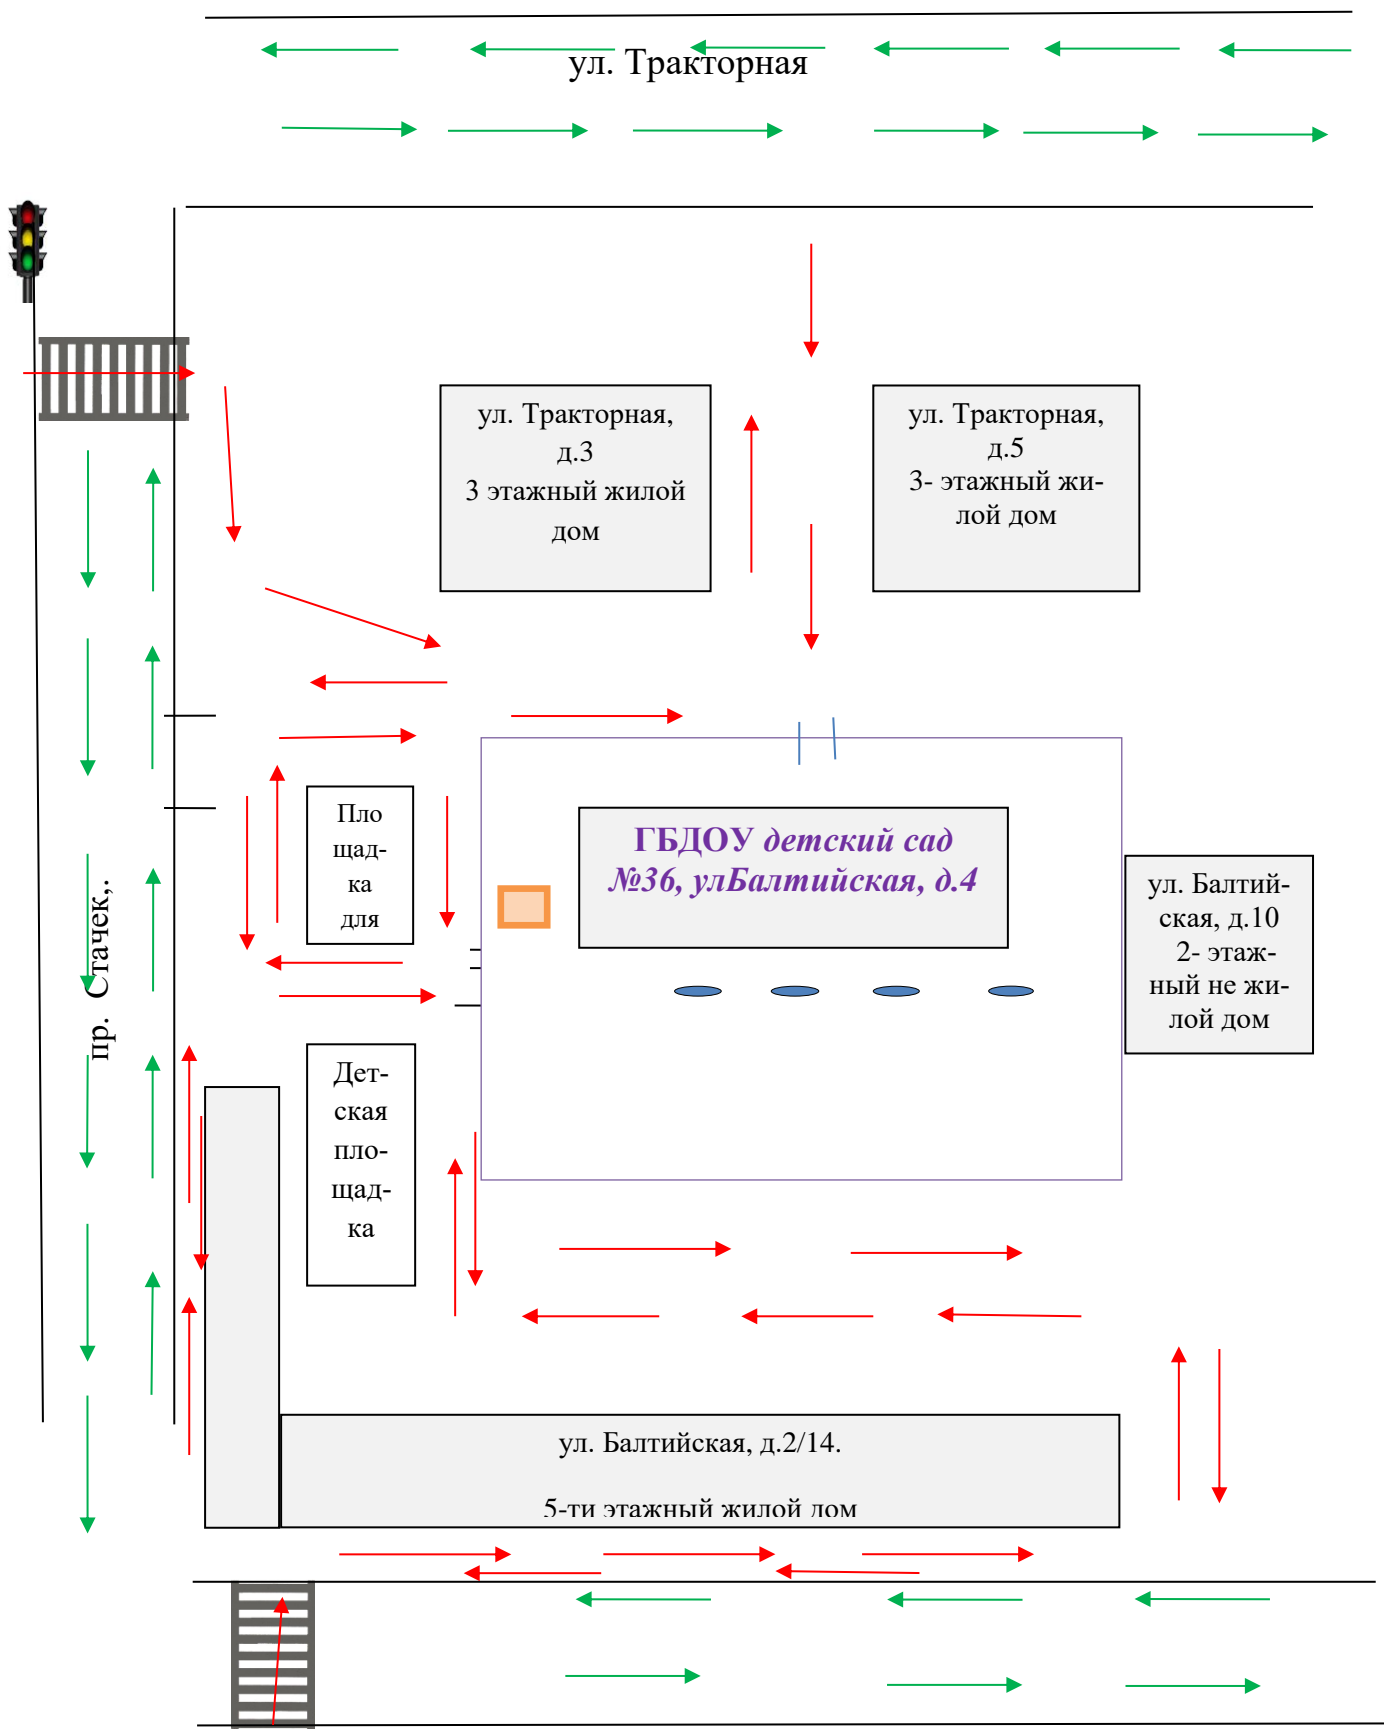

**Безопасный путь в ГБДОУ детский сад №36
Кировского района Санкт-Петербурга
По адресу: ул. Балтийская, д.4, лит. А**

Условные обозначения:

Маршрут движения людей.

Маршрут движения спецтехники.

Песочницы.